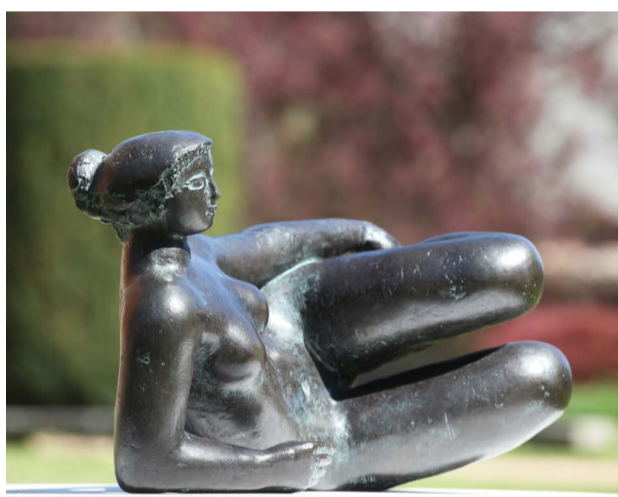

## LANCEMENT DE LA 11<sup>E</sup> BIENNALE DE SCULPTURE DE BOIS-GUILBERT DU 1<sup>ER</sup> JUILLET AU 15 NOVEMBRE 2019 HOMMAGE À VOLTI & 30 ARTISTES CONTEMPORAINS

Du 1<sup>er</sup> juillet au 15 novembre 2019, se tiendra la 11<sup>e</sup> Biennale de sculpture au Jardin des sculptures, Château de Bois-Guilbert : une centaine d'œuvres mises en scène dans le parc et les salons du château et un hommage à VOLTI. Cette Biennale s'inscrit dans le paysage des événements autour de la sculpture en France.

### UN HOMMAGE A VOLTI

Après avoir rendu hommage à Jean - Baptiste Carpeaux, Camille Claudel et François Pompon, cette édition rend hommage à Volti (1915 - 1989), sculpteur, dessinateur et graveur du XX<sup>e</sup> siècle, avec la présentation de sculptures monumentales, prêt des fils de Volti Pierre A. et Nicolas Antonucci président de la fondation Volti, quelques bronzes et dessins originaux (collections privées) et lithographies illustrant des poèmes d'Emile VERHAEREN. VOLTI, artiste figuratif fût très inspiré par le corps de la femme, qu'il a cherché à magnifier, par des volumes généreux. Volti était attentif au rôle qu'une oeuvre peut apporter à la vie sociale. Ses sculptures ornent encore aujourd'hui de nombreux parcs. Les 4 sculptures monumentales présentées dans le cadre de cette Biennale «Harmonie», «Arabesque», «Les trois grâces» et «Florentine», sont installées en bronze dans des espaces et jardins ouvert au public à Paris, à Deauville, à Nice et à Carla-Bayle en Ariège.